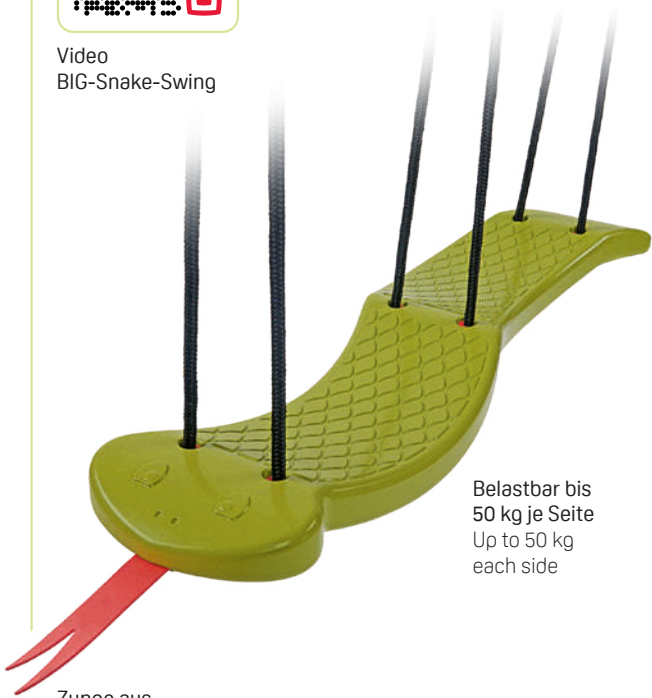

2-99
Jahre
years

800056769

BIG-Splash-Shower

51 x 49 x 7 cm · 1,7 kg

57 x 40 x 52 cm · VE/PU: 6
0,119 m³ · 13,4 kg

Anti-Rutsch Oberflächenstruktur
Anti-slip surface structure

Geeignet für handelsübliche Schaukelgestellaufhängungen
suitable for customary swing suspensions

Montierte Schaukel mit höhenverstellbaren Seilen und Sicherheitsaufhängungen
assembled swing with height-adjustable ropes and safety suspensions

Video
BIG-Snake-Swing

Belastbar bis 50 kg je Seite
Up to 50 kg each side

Zunge aus Softmaterial
tongue made out of soft material

800056743

5-10 Jahre
years

BIG-Snake-Swing

90 x 22 x 7 cm · 2,5 kg

92,5 x 25 x 11,5 cm · VE/PU: 1
0,027 m³ · 3,2 kg

Passend für Fits to all

Vielfältiger Schaukel-spaß im Sitzen und Hängen
A wide variety of swingtime fun while sitting and hanging

Höhenverstellbar 90-165 cm
Height-adjustable rope 90-165 cm

Belastbar bis 70 kg
Up to 70 kg maximum load

Video
BIG-Activity-Swing

5-10 Jahre
years

800056744

BIG-Activity-Swing

36 x 17 x 4,5 cm · 0,5 kg

36 x 19 x 40 cm · VE/PU: 4
0,027 m³ · 3,0 kg