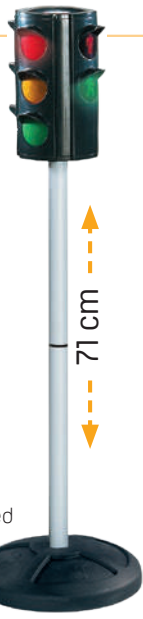

Leicht zu befestigen (vier verschiedene Ansteckmöglichkeiten)
Easy to fix (four different options)

Passend für alle BIG-Bobby-Car (New + Classic + NEXT + Neo)
Fits to all BIG-Bobby-Car (New + Classic + NEXT + Neo)

BIG-Bobby-Car My-Own-Plate

- 10 x 3 x 7,5 cm · 0,04 kg
- 29 x 14 x 13 cm · VE/PU: 6
- 0,005 m³ · 0,5 kg

800056486

1-5
Jahre
years

Automatische Ampelschaltung
Automatic trafficlight circuit

71 cm