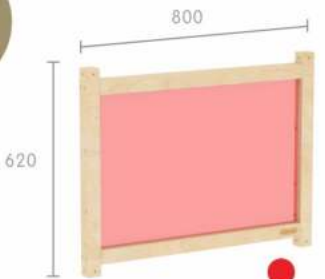

ME24176
620H x 1200L Fence

L	H	
1200	620	mm

ME24152
620H x 800L Gate

L	H	
800	620	mm

ME16607
1320H x 800L Arch with Gate

L	H	
800	1355	mm

Flexi System
Dividers-Translucent

620H
 x
 800L