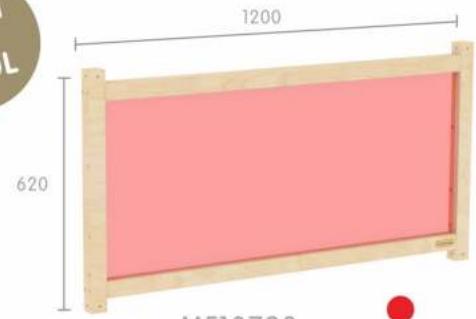

620H
x
1200L

ME10728
620H x 1200L Divider Translucent-Red