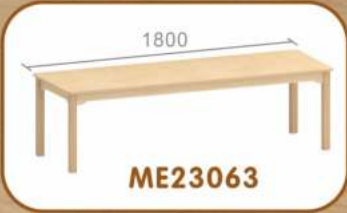

Inga Design Kids

Rectangular Tables