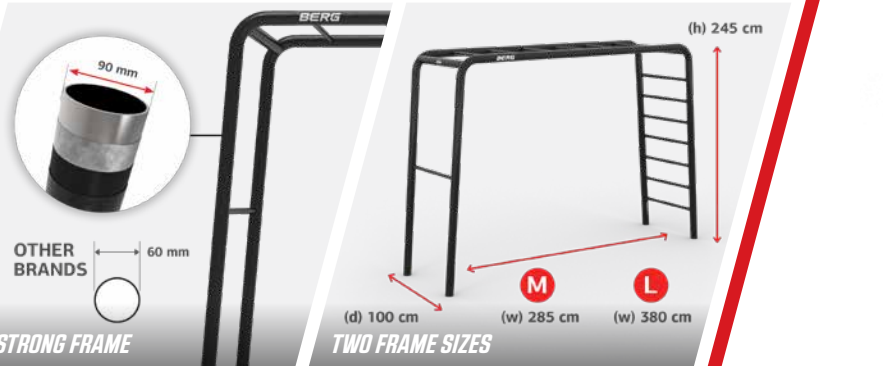

OTHER BRANDS 60 mm

EXTRA STRONG FRAME

TWO FRAME SIZES

(d) 100 cm (w) 285 cm (w) 380 cm

M

L

(h) 245 cm

BERG PLAYBASE