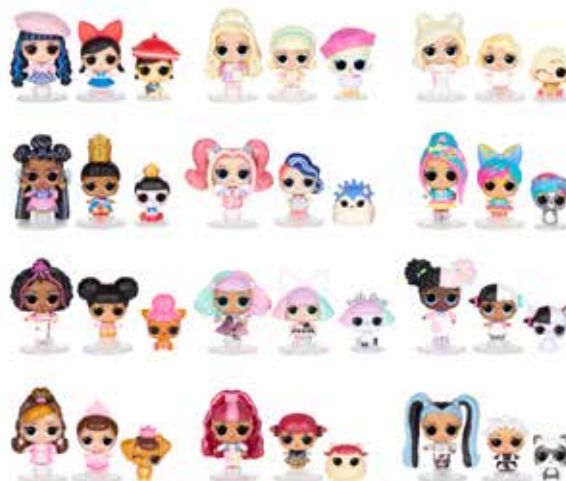

### L.O.L. Surprise Mini Family Asst S3 in PDQ

Przedstawiamy serię 3, kolekcji rodzinnej MINI L.O.L. Surprise! Nasze lalki FIERCE TWEENS są teraz dostępne w rozmiarze mini i sprowadziły swoją ekipę! Zbierz wszystkie 12 zadziornych postaci z kolekcji Mini Family Tween. Każda kula zawiera wyjątkowy zestaw do zabawy, który odzwierciedla styl rodziny znajdującej się w środku.