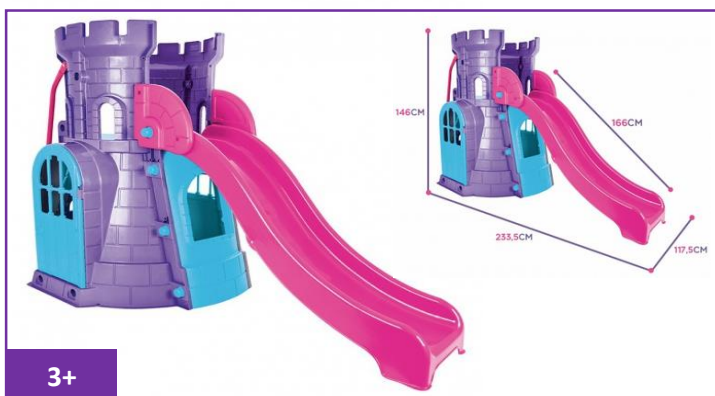

3+

Zamek ze Zjeżdżalnią Domek Plac Zabaw

Kod produktu: 30975

EAN: 0716053830975

Wymiary produktu: 117,5 x 233,5 x 146 cm