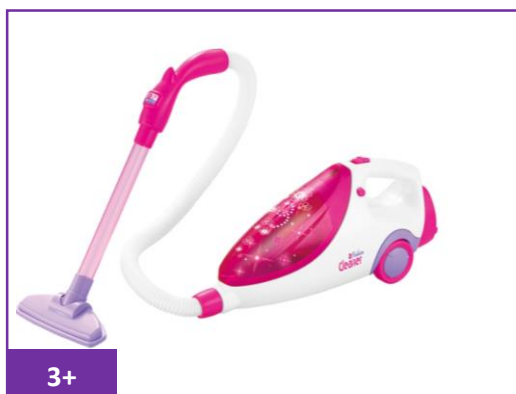

3+

Odkurzacz z funkcją ssania

Kod produktu: 30043

EAN: 0716053830043

Wymiary produktu: 25 x 12 x 8 cm