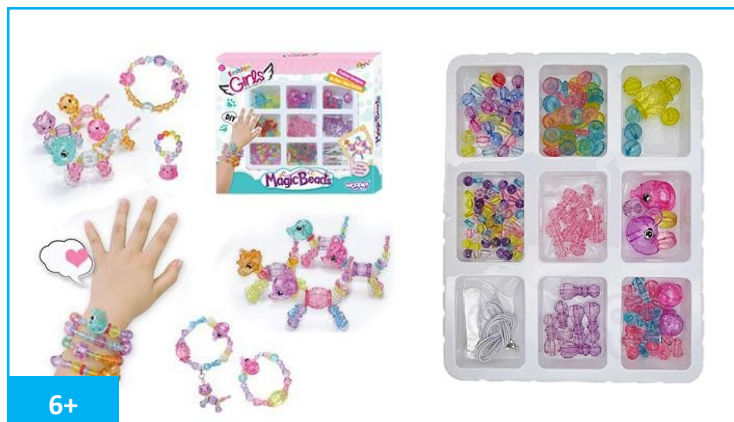

6+

Zestaw do robienia biżuterii, bransoletek, wisiorków - zwierzątka

Kod produktu: 40130
EAN: 5904326940130
Wymiary opakowania: 26,5 x 3 x 23 cm