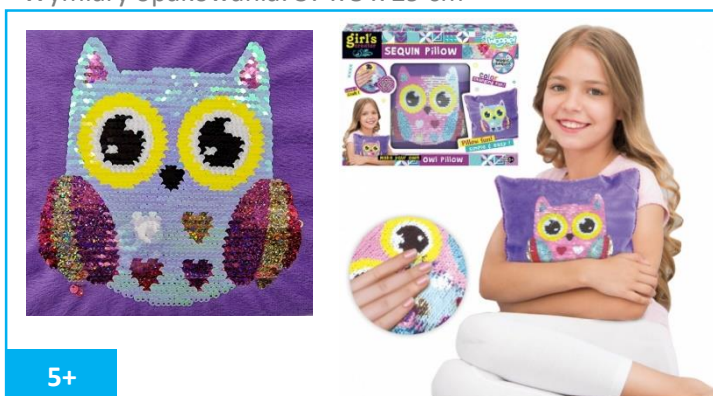

## Zestaw Kreatywny Poduszka do ozdobienia - Jednorożec

Kod produktu: 40857  
EAN: 5904326940857  
Wymiary opakowania: 37 x 5 x 29 cm

5+