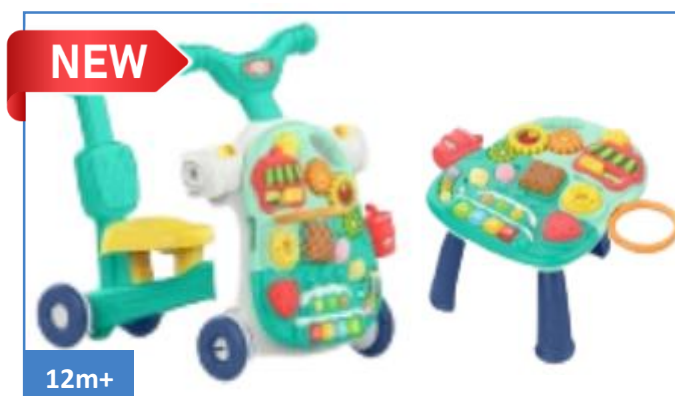

NEW

12m+

Chodzik 5w1 Multifunkcyjny Niebieski

Kod produktu: 49287

EAN: 5904326949287

Wymiary: Bujak: 61 x 45,5 x 51 cm Stolik: 18 x 31 x 37 cm