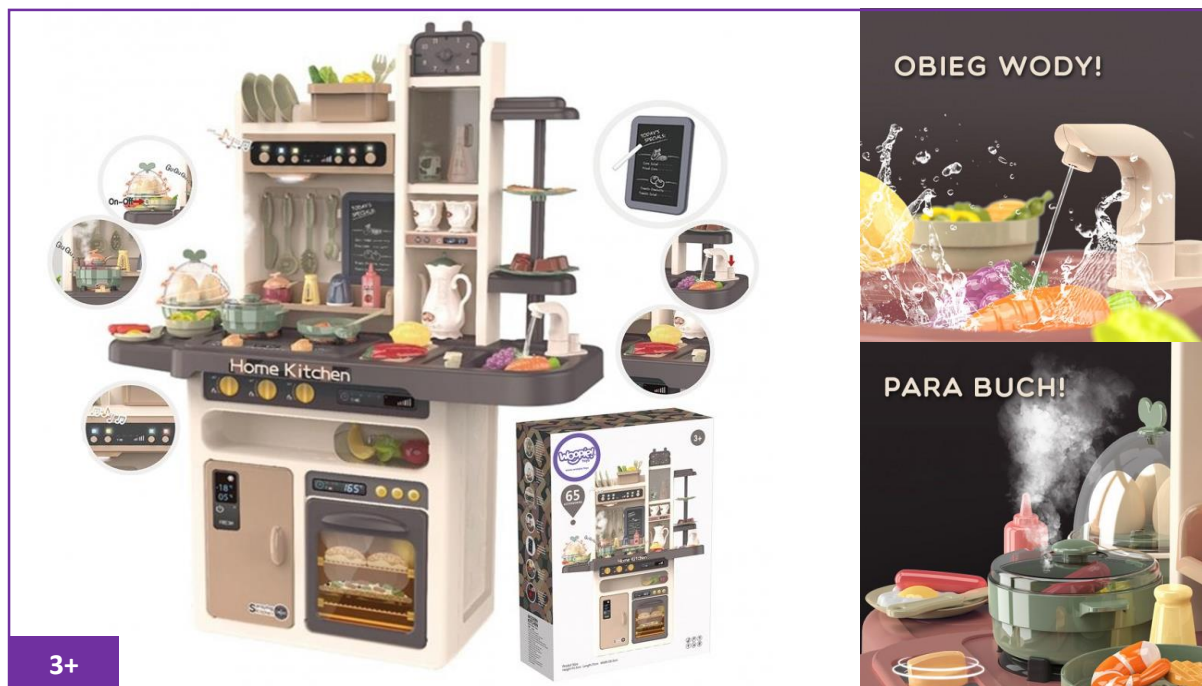

Wielofunkcyjna kuchnia Home Kitchen z obiegiem wody

Kod produktu: 28699

EAN: 5904326941861

Wymiary produktu: 71 x 28,5 x 93,5 cm

Wymiary opakowania: 47 x 19 x 67 cm