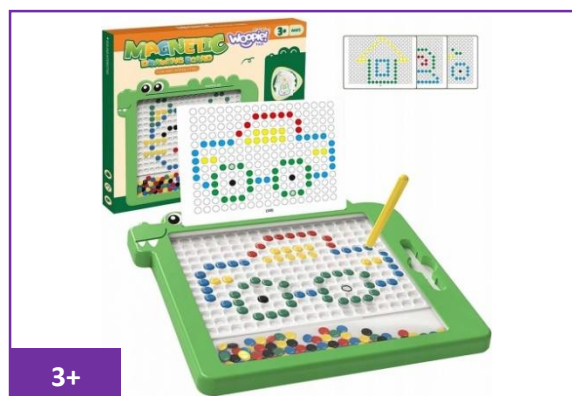

3+

Tablica Magnetyczna Zielona

Kod produktu: 48150

EAN: 5904326948150

Wymiary produktu: 34,2 x 2,3 x 30,2 cm