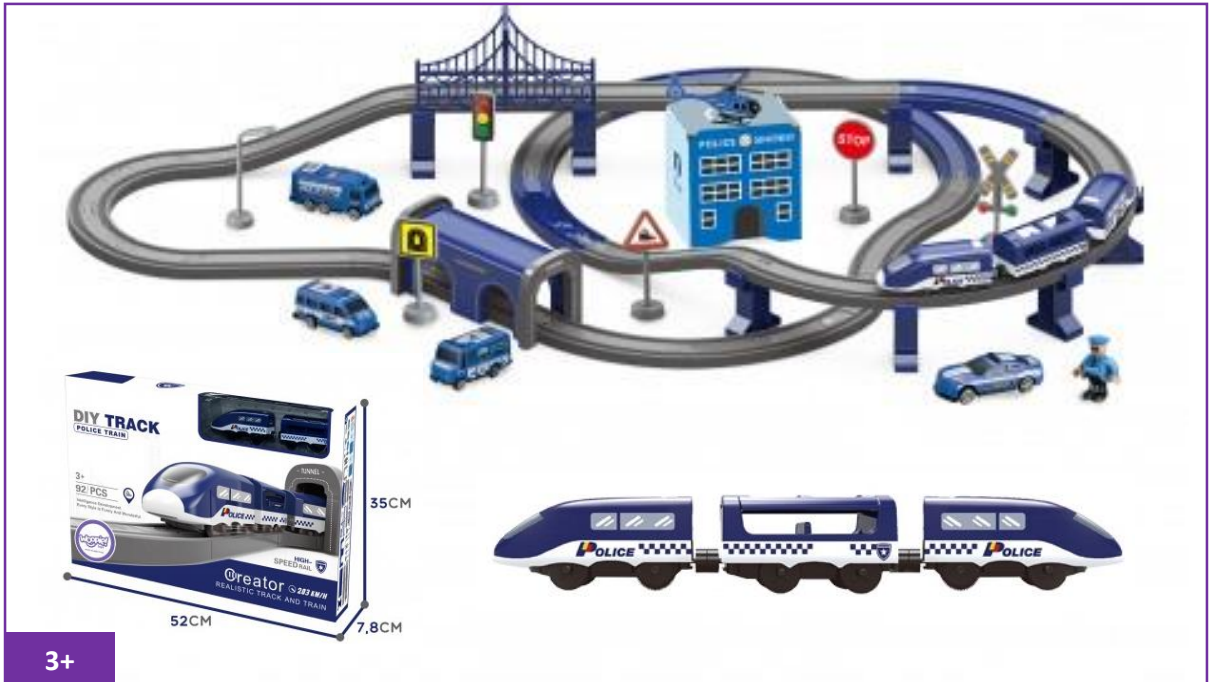

3+

Kolejka Elektryczna Komisariat Policji 92 el.

Kod produktu: 30685

EAN: 0716053830685

Wymiary opakowania: 61 x 15 x 103 cm