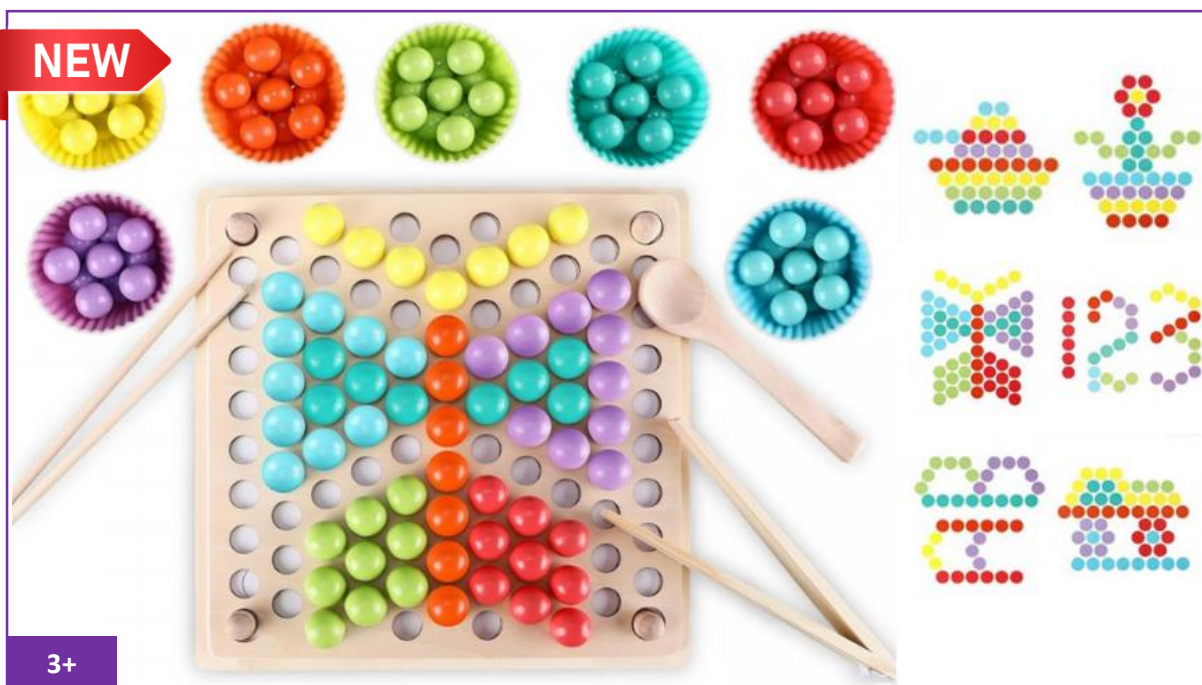

## Kolorowe Kulki Układanka Montessori Mozaika Sorter

Kod produktu: 48358

EAN: 5904326948358

Wymiary produktu: 21,8 x 21,8 x 0,8 cm

5+