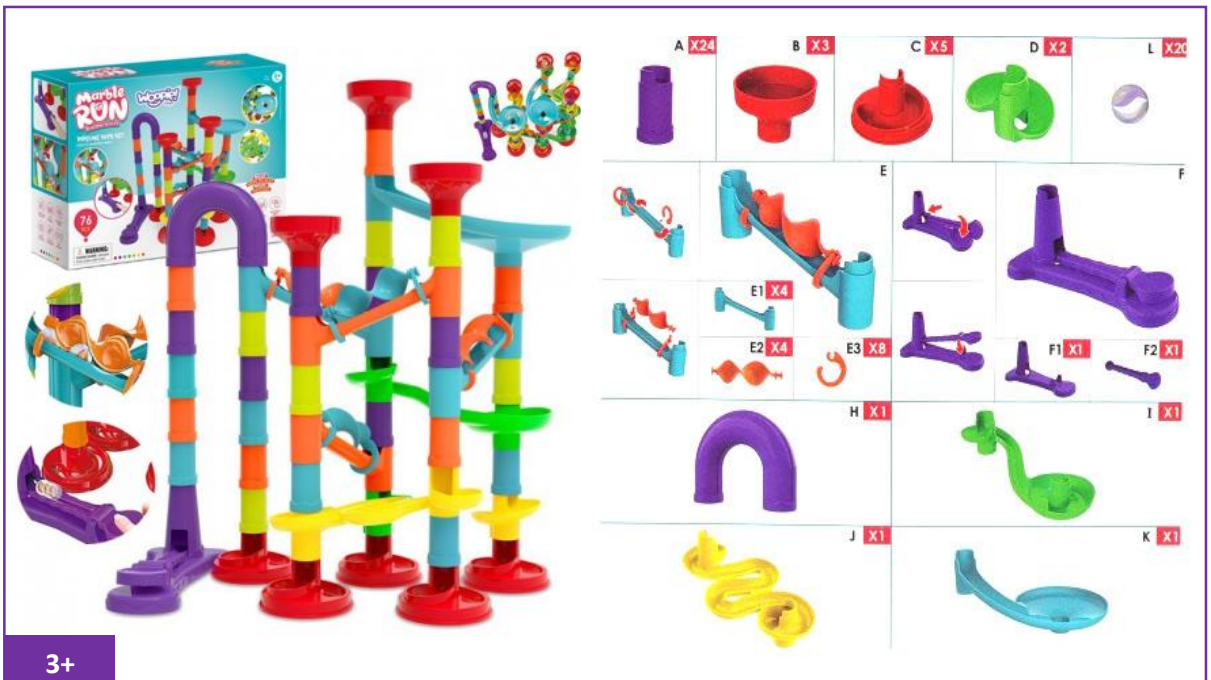

Wymiary opakowania: 31,5 x 8 x 23 cm

**Kulodrom Tor Kulkowy Zestaw  
Spirala 142 el.**

Kod produktu: 45241

EAN: 5904326945241

Wymiary opakowania: 36 x 8 x 25 cm

**Kulodrom Tor Kulkowy Zestaw Spirala 76 el.**