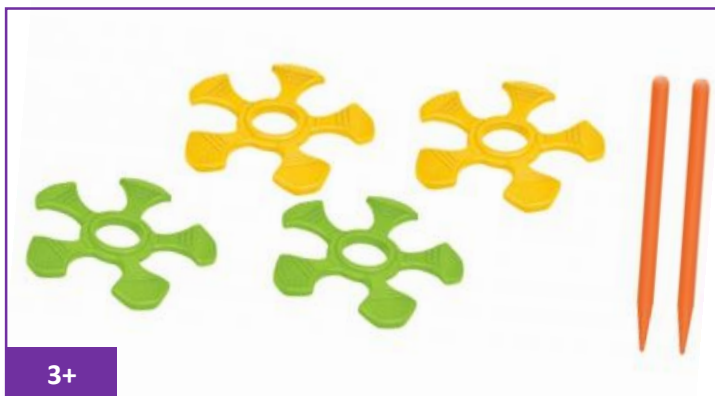

3+

Gra Serso Zręcznościowa Rzut do Celu

Kod produktu: 45791

EAN: 5904326945791

Wymiary produktu: 38,5 x 28,5 x 8 cm