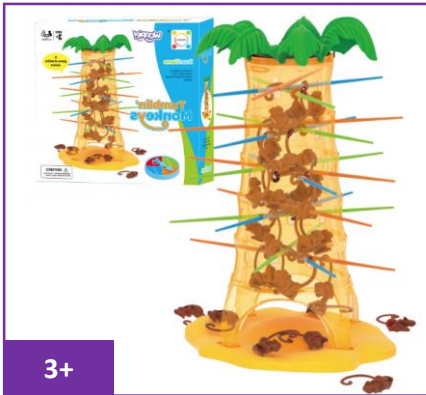

3+

Upadające Małpki

Kod produktu: 48709

EAN: 5904326948709

Wymiary produktu: 22 x 22 x 6,5 cm