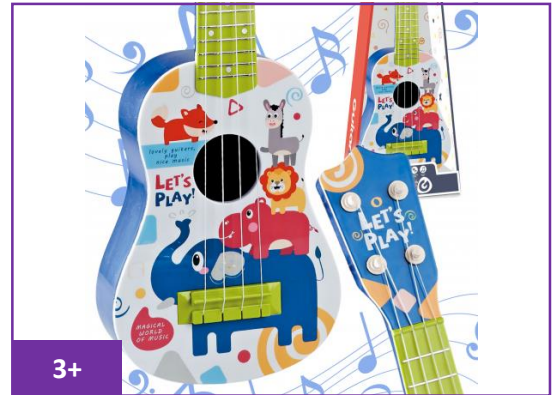

Gitara Klasyczna Niebieska 57cm

Kod produktu: 48815

EAN: 5904326948815

Wymiary opakowania: 61 x 8 x 21 cm