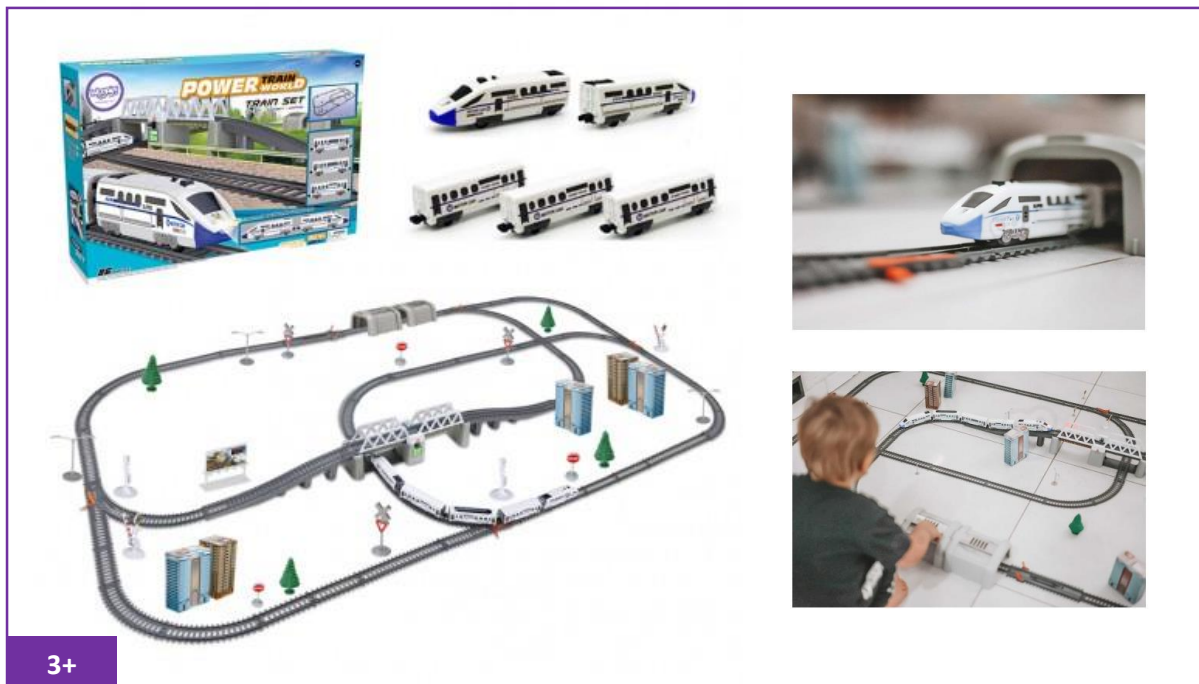

## Ogromna Kolejka Elektryczna 914 cm, 86 elementów

Kod produktu: 30531

EAN: 0716053830531

Wymiary produktu: 98,5 x 170 cm