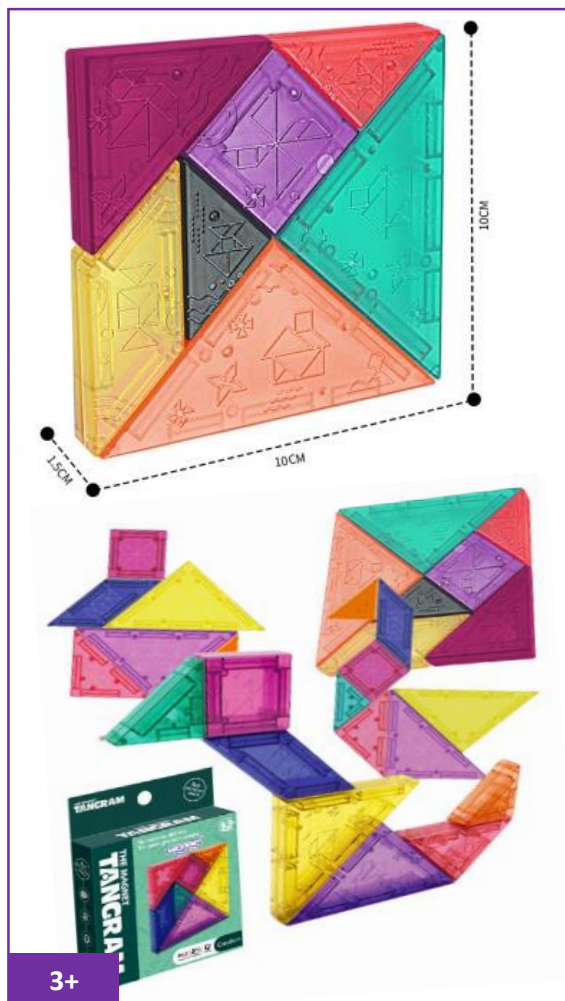

3+

Tangram Klocki Magnetyczne Puzzle 3D

Kod produktu: 48792

EAN: 5904326948792

Wymiary opakowania: 10 x 10 cm