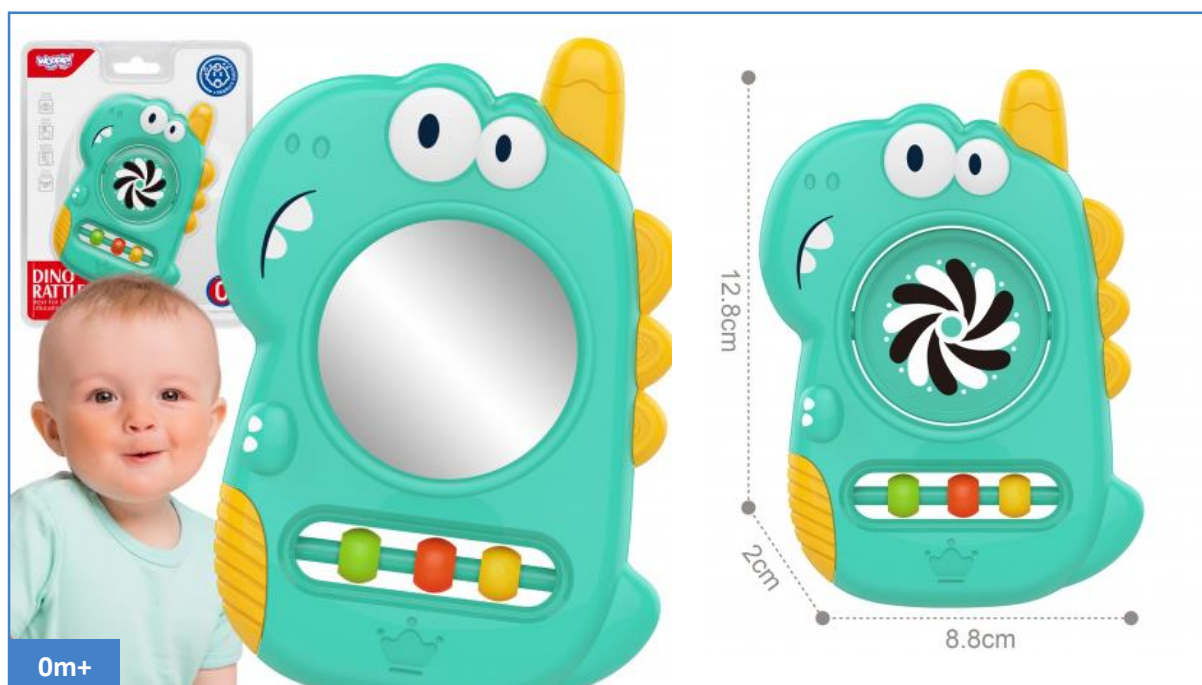

## Zabawka Sensoryczna 2w1 Gryzak Grzechotka

Kod produktu: 45937

EAN: 5904326945937

Wymiary produktu: średnica ok. 12 cm

## Zabawka Sensoryczna 2w1 Gryzak Grzechotka

Kod produktu: 45975

EAN: 5904326945975

Wymiary produktu: 12 x 11,5 x 12 cm

## Pilocik Edukacyjny Interaktywny

Kod produktu: 47689

EAN: 5904326947689

Wymiary produktu: 16 x 6,5 cm

## Sensoryczny Gryzak Lusterko Dino

Kod produktu: 47788

EAN: 5904326947788

Wymiary produktu: 8,8 x2 x 12,8 cm

18m+