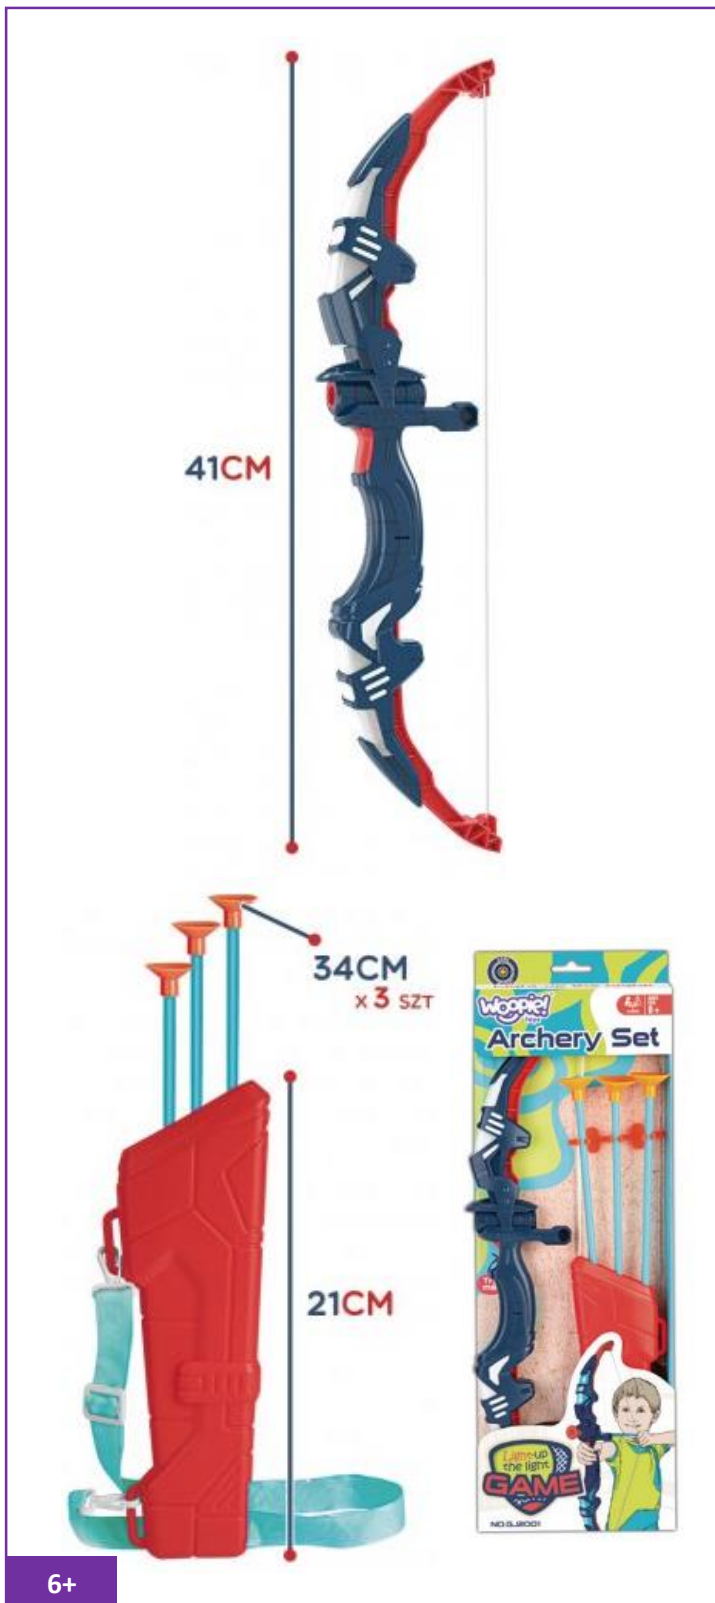

### Zestaw rakietek + piłka + lotka

Kod produktu: 40901

EAN: 5904326940901

Wymiary rakietki: 26,5 x 2,5 x 54 cm

3+

### Zestaw rakietek + piłka + lotka

Kod produktu: 40888

EAN: 5904326940888

Wymiary rakietki: 26,5 x 2,5 x 54 cm

3+

### Zestaw rakietek + piłka + lotka

Kod produktu: 40895

EAN: 5904326940895

Wymiary rakietki: 26,5 x 2,5 x 54 cm

6+