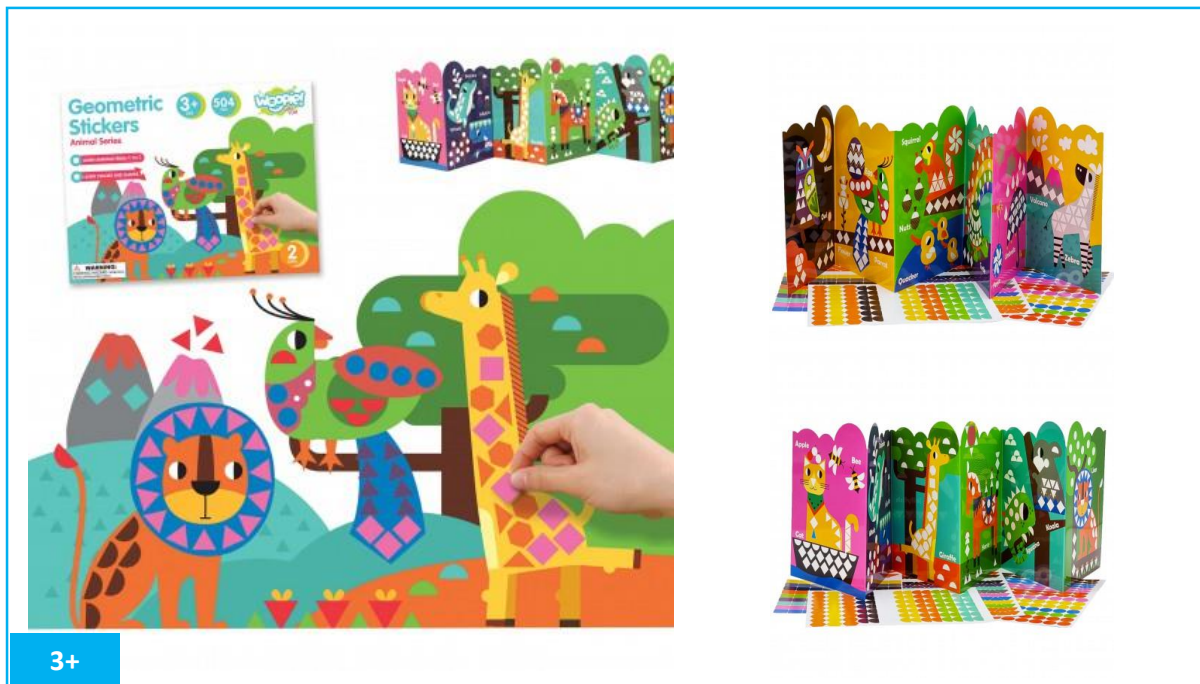

WOOPIE ART&FUN Naklejki Zestaw Kreatywny Wyklejanka

Kod produktu: 41144

EAN: 5904326941144

Wymiary produktu: plansza 105 x 24,5 cm