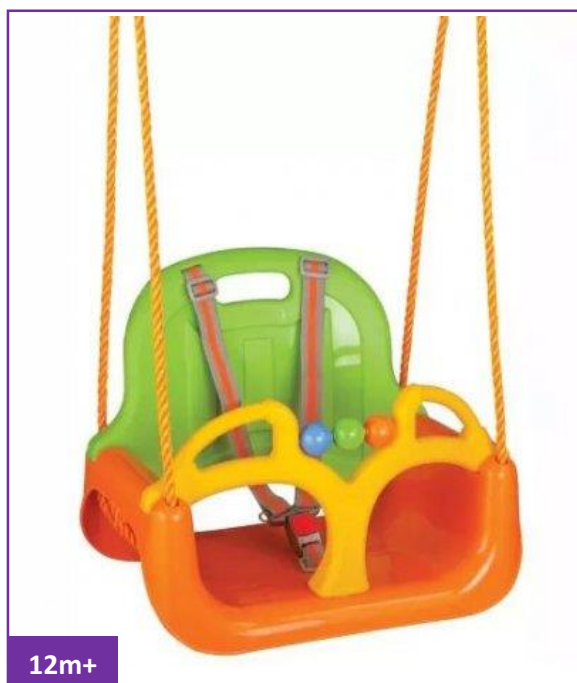

Huśtawka Swing 3w1 Kubekowa lub siedzisko

Kod produktu: 28590

EAN: 0716053828590

Wymiary opakowania: 35 x 44 x 37 cm