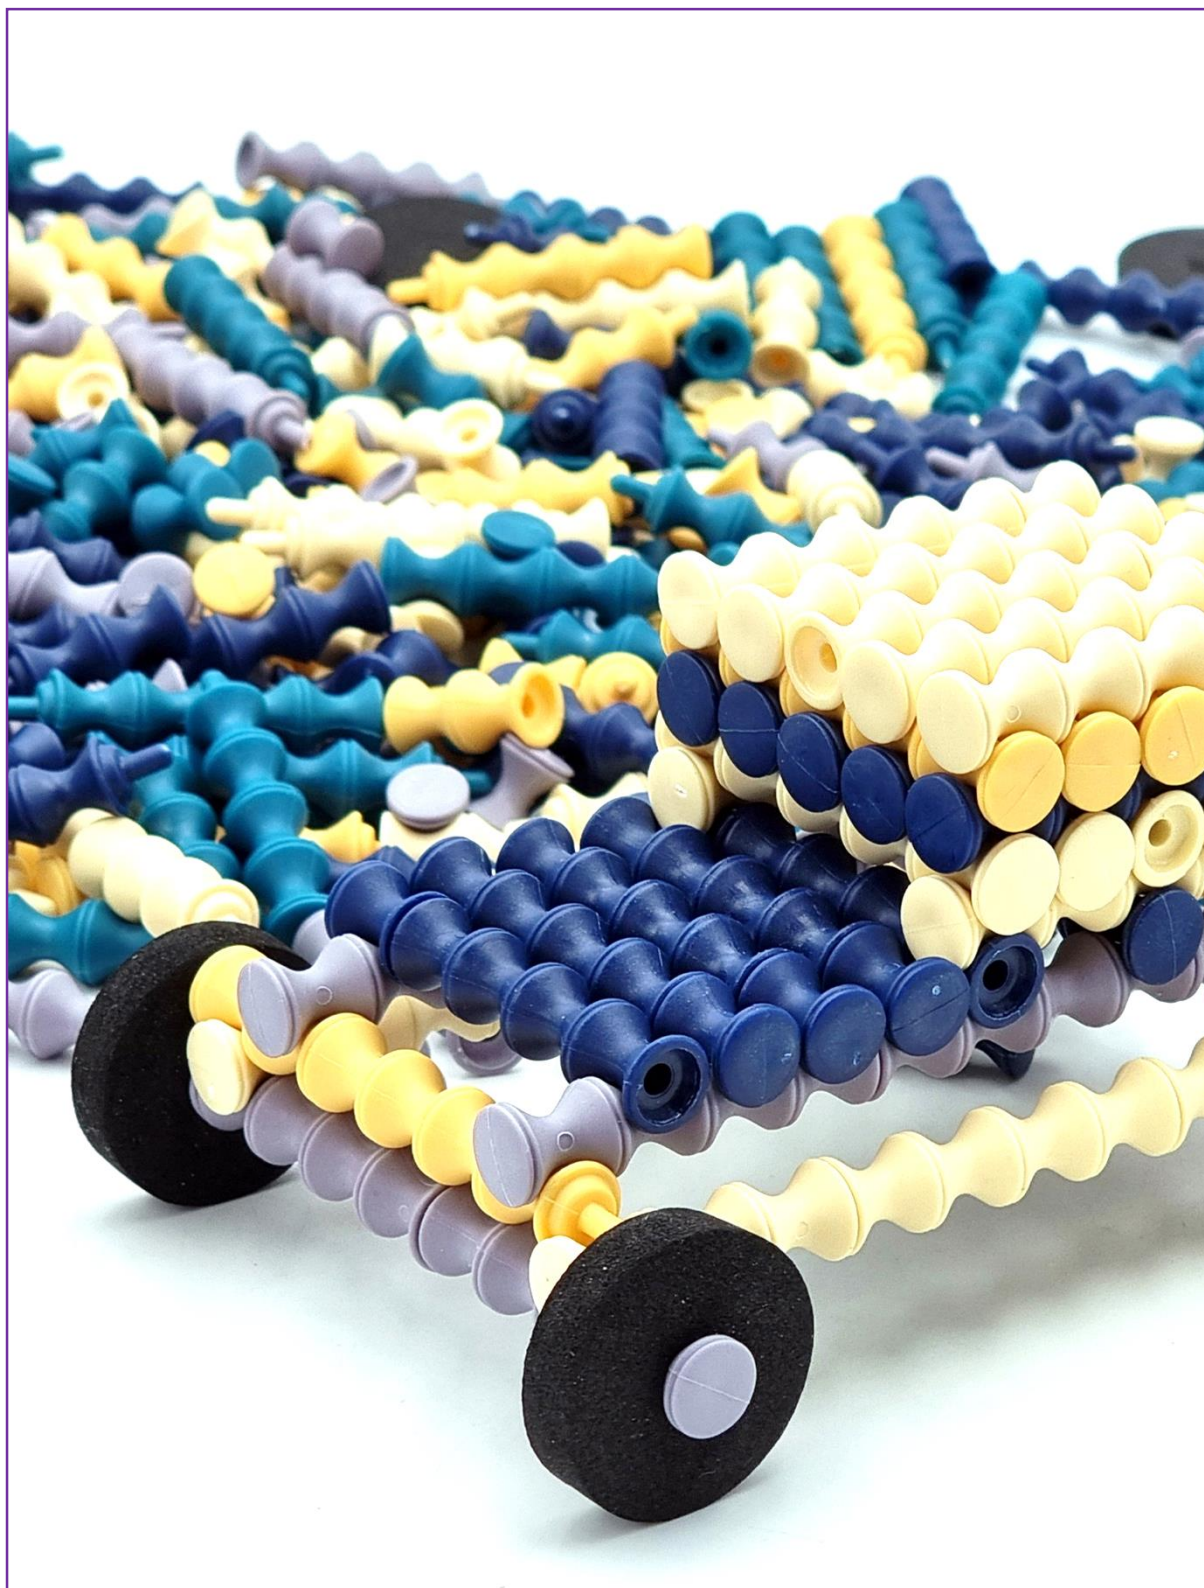

## Zestaw Majsterkowicza 2w1

Kod produktu: 44756

EAN: 5904326944756

Wymiary produktu: 27 x 13 x 25,5 cm