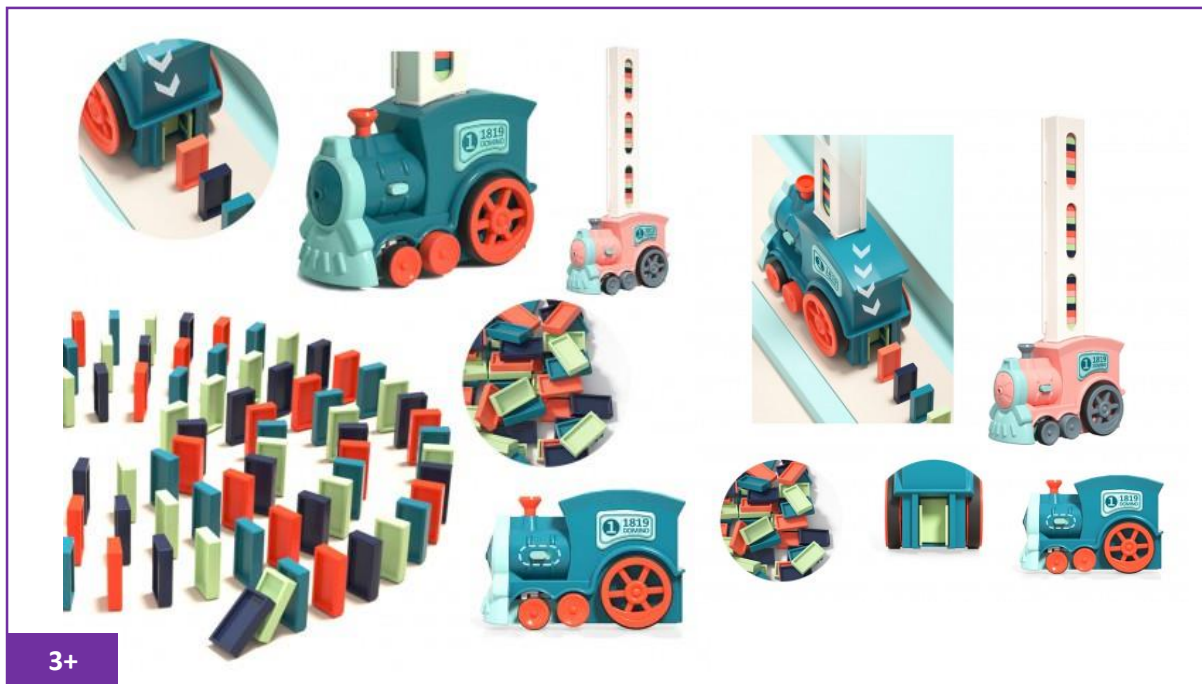

3+

Elektryczna Ciuchcia do układania klocków Domino 63 el.

Kod produktu: 44596

EAN: 5904326944596

Wymiary opakowania: 27 x 8 x 14 cm