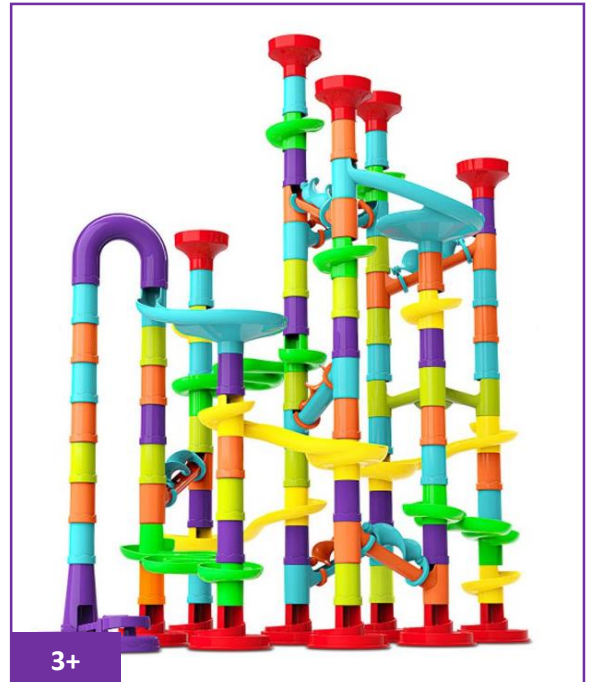

Wymiary opakowania: 31,5 x 8 x 23 cm

**Kulodrom Tor Kulkowy Zestaw  
Spirala 142 el.**

Kod produktu: 45241

EAN: 5904326945241

Wymiary opakowania: 36 x 8 x 25 cm

**Kulodrom Tor Kulkowy Zestaw Spirala 76 el.**