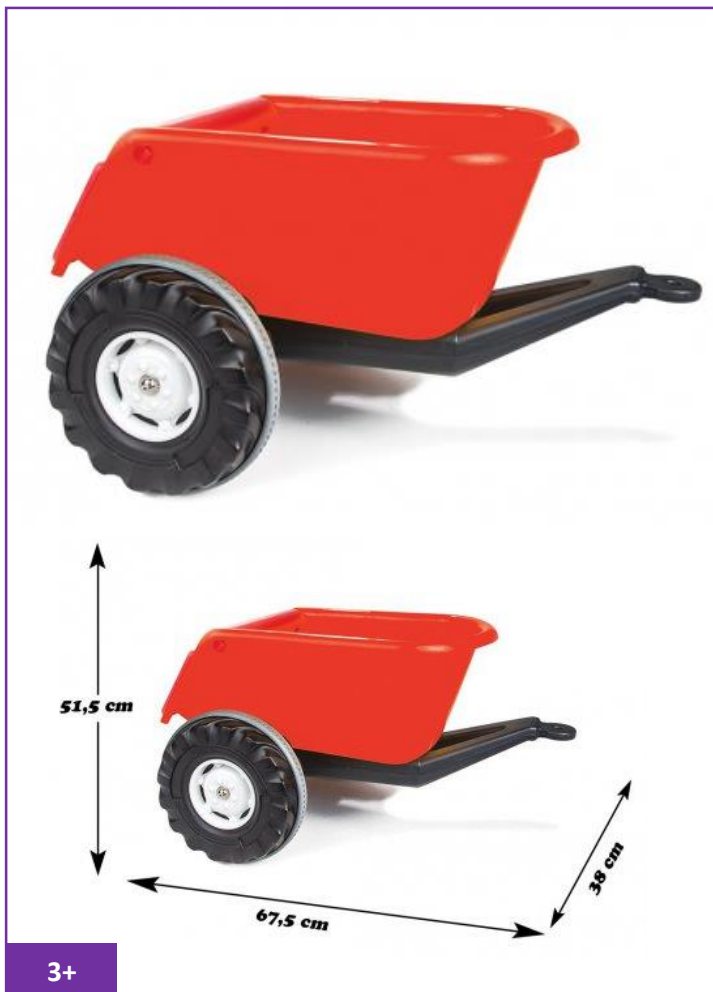

## Przyczepka Active Trailer

Kod produktu: 28460

EAN: 0716053828460

Wymiary produktu: 46 x 53 x 36 cm