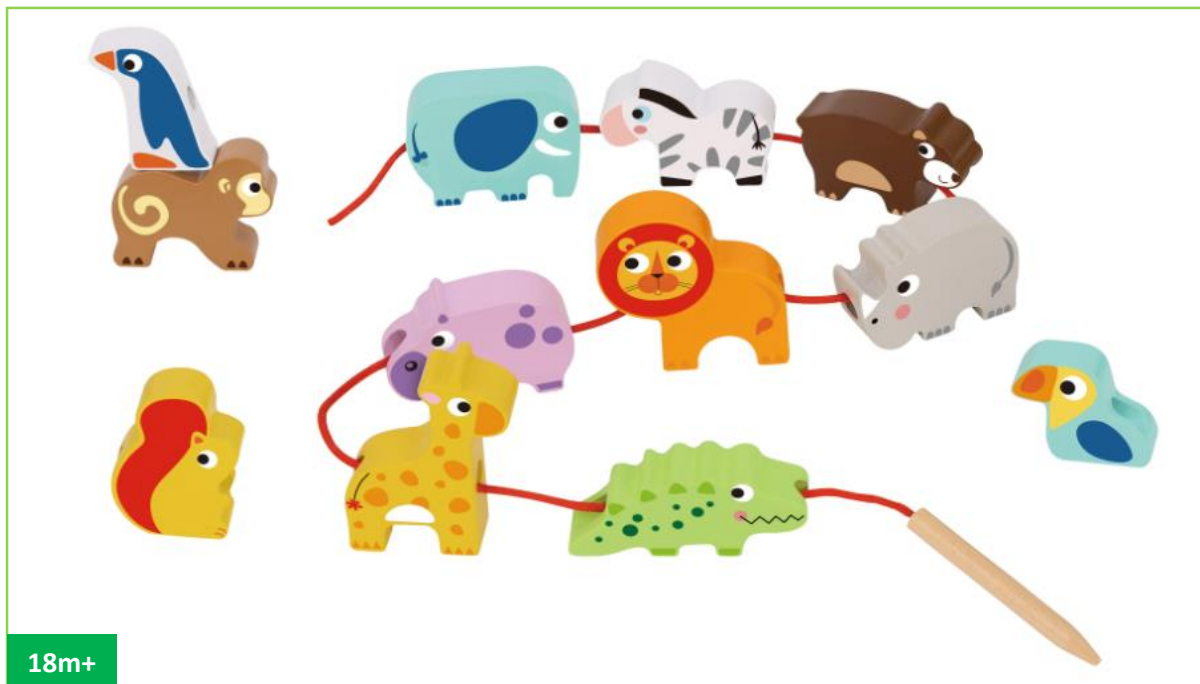

## WOOPIE GREEN Drewniane Klocki do Nawlekania Pojazdy 13 el.

Kod produktu: 41199

EAN: 5904326941199

Wymiary produktu: 6,5 x 27 cm

## WOOPIE GREEN Drewniane Klocki do Nawlekania Zwierzęta 13 el.

Kod produktu: 41182

EAN: 5904326941182

Wymiary produktu: 6,5 x 27 cm

18m+

## Drewniane Klocki do Nawlekania Zwierzęta Safari ZOO 13 el.

Kod produktu: 45012

EAN: 5904326945012

Wymiary produktu: 6,5 x 27 cm

3+