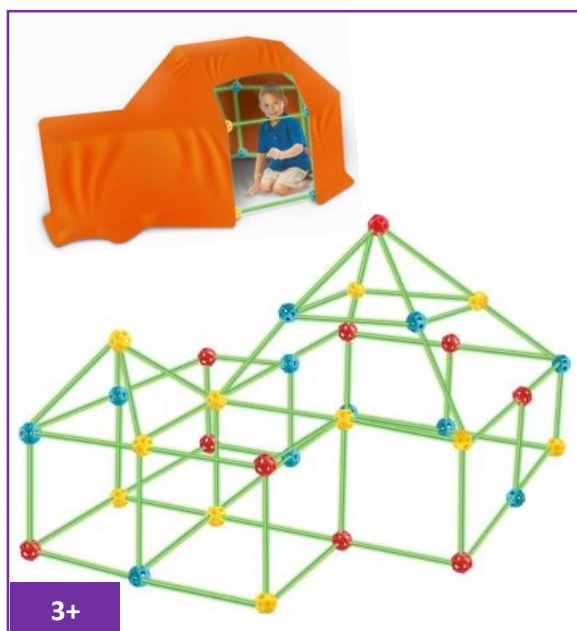

3+

Duże Rurki Konstrukcyjne Świecące w Ciemności Namiot 128 el.

Kod produktu: 30715

EAN: 0716053830715

Wymiary produktu: długość słomki:
31 (cm) / materiał 160 x 120 (cm)