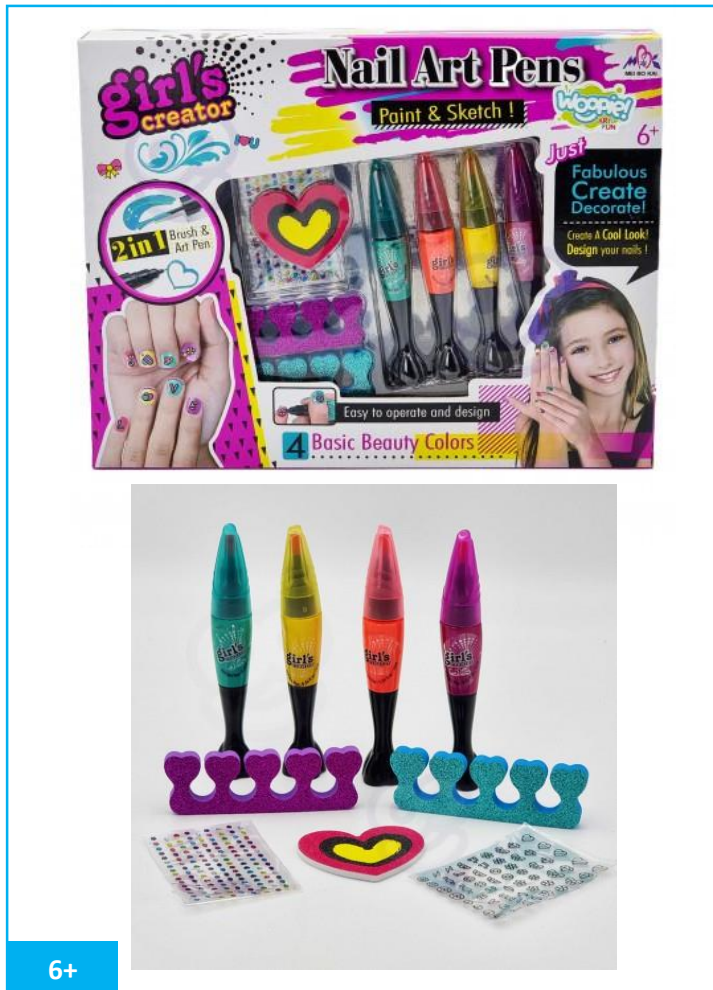

## Zestaw do Zaplatania Włosów

Kod produktu: 40161  
EAN: 5904326940161

6+