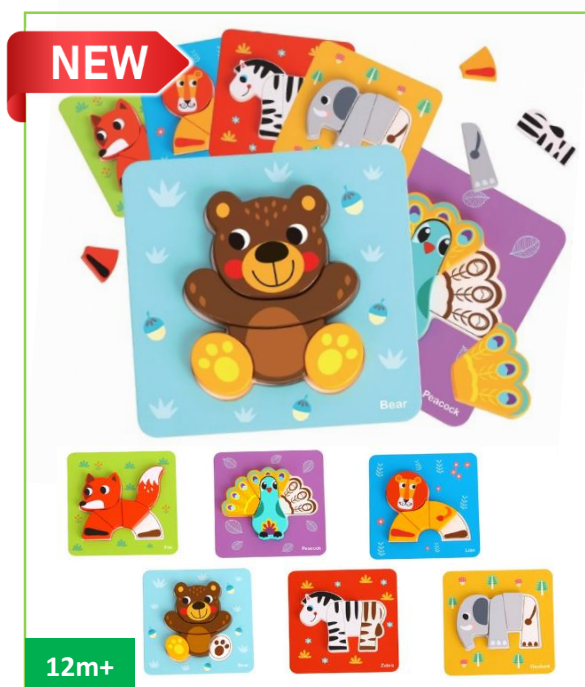

Układanka Drewniana Klocki Zwierzątka Montessori FSC

Kod produktu: 49683
EAN: 5904326949683