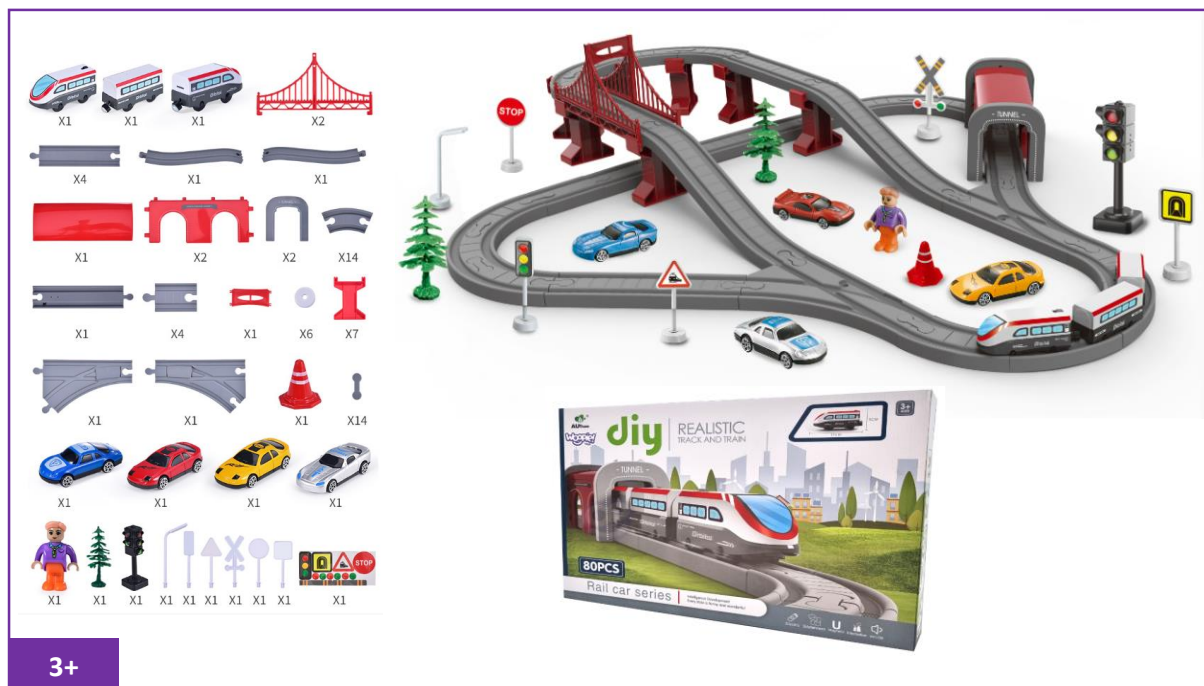

Kolejka Elektryczna 80 elementów

Kod produktu: 41519

EAN: 5904326941519

Wymiary opakowania: 52,5 x 36 x 8 cm