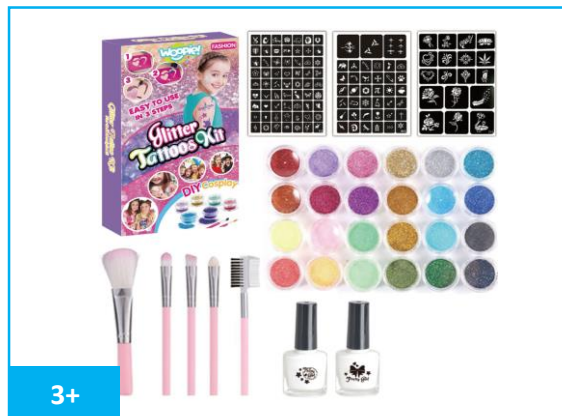

3+

WOOPIE ART&FUN Zestaw XXL do Robienia Tatuży

Kod produktu: 45692
EAN: 5904326945692